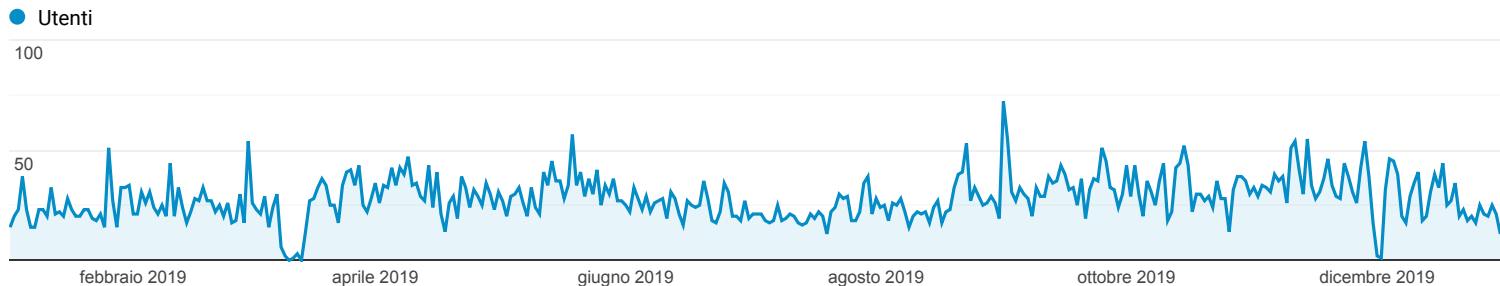

Panoramica del pubblico

Tutti gli utenti
100,00% Utenti

2 gen 2019 - 31 dic 2019

Panoramica

Utenti 7.384	Nuovi utenti 7.311	Sessioni 11.783
Numero di sessioni per utente 1,60	Visualizzazioni di pagina 32.561	Pagine/sessione 2,76
Durata sessione media 00:02:47	Frequenza di rimbalzo 64,03%	