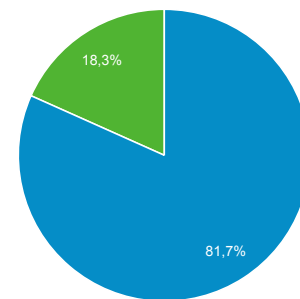

Utenti 7.384	Nuovi utenti 7.311	Sessioni 11.783
Numero di sessioni per utente 1,60	Visualizzazioni di pagina 32.561	Pagine/sessione 2,76
Durata sessione media 00:02:47	Frequenza di rimbalzo 64,03%	

■ New Visitor ■ Returning Visitor