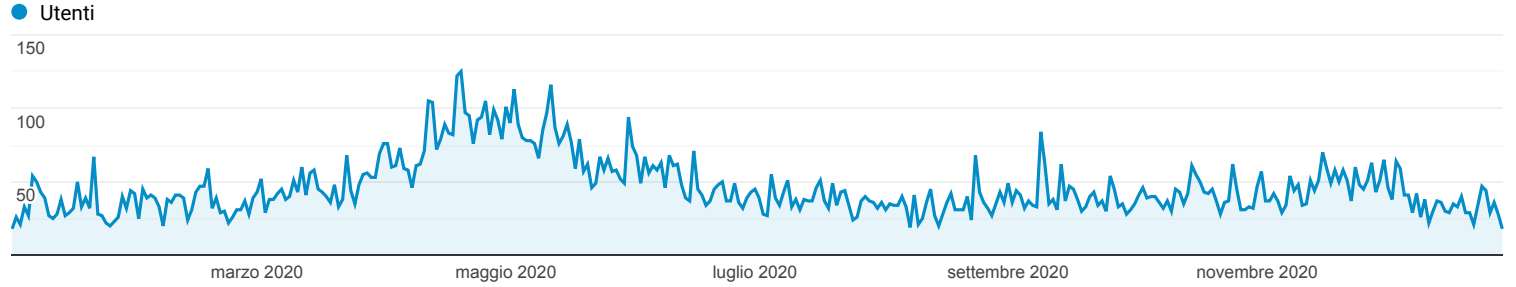

**Panoramica del pubblico**

Tutti gli utenti  
100,00% Utenti

1 gen 2020 - 31 dic 2020

**Panoramica**

<b>Utenti</b> <b>12.363</b>	<b>Nuovi utenti</b> <b>12.184</b>	<b>Sessioni</b> <b>19.723</b>
<b>Numero di sessioni per utente</b> <b>1,60</b>	<b>Visualizzazioni di pagina</b> <b>44.263</b>	<b>Pagine/sessione</b> <b>2,24</b>
<b>Durata sessione media</b> <b>00:02:17</b>	<b>Frequenza di rimbalzo</b> <b>71,62%</b>	