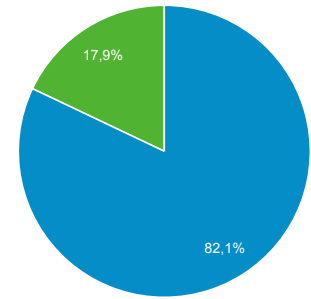

Utenti 12.363	Nuovi utenti 12.184	Sessioni 19.723
Numero di sessioni per utente 1,60	Visualizzazioni di pagina 44.263	Pagine/sessione 2,24
Durata sessione media 00:02:17	Frequenza di rimbalzo 71,62%	

■ New Visitor ■ Returning Visitor